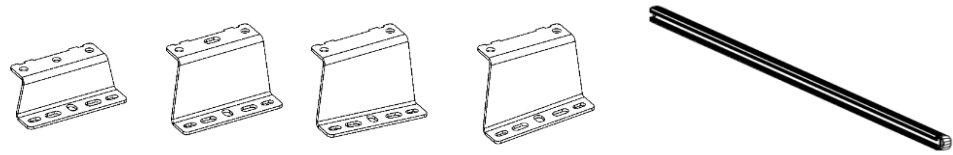

Roof bar kit Vito 14- L1-L3, 4 bars

MODUL-SYSTEM RR230045010

4 x 62883 2 x 73214 64380 64381 4 x 73212

16 x M8x16 16 x M8 16 x M6x12 8 x R6288 R6600 8 x R6283

1

a

M6x12

12Nm

73214

73214

b

62883

62883

c

64381

64381