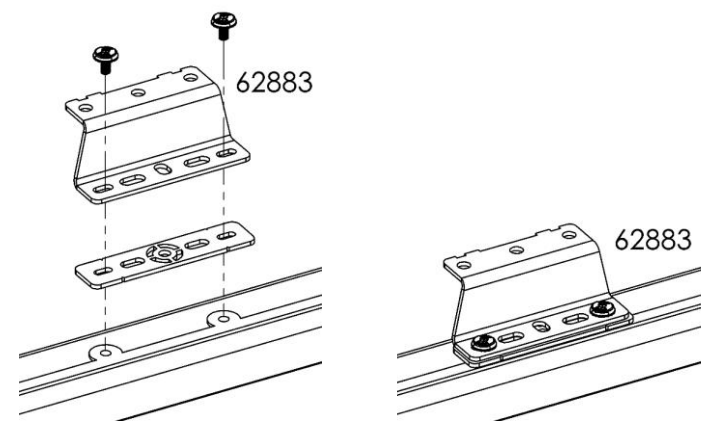

Roof bar kit Vito 14- L1-L3, 4 bars

MODUL-SYSTEM RR230045010

4 x 62883 2 x 73214 64380 64381 4 x 73212

16 x M8x16 16 x M8 16 x M6x12 8 x R6288 R6600 8 x R6283

1

a

M6x12

12Nm

73214

73214

b

62883

62883

c

64381

64381

64380

64380

2

M8x16

M8

20Nm