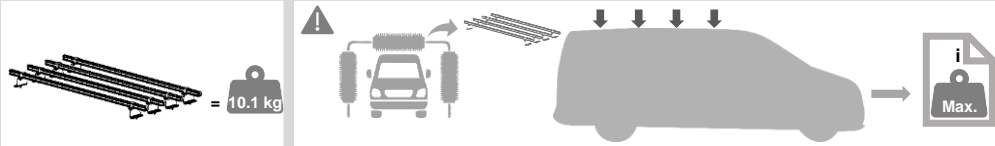

Roof bar kit Vito 14- L1-L3, 4 bars

MODUL-SYSTEM RR230045010

4 x 62883 2 x 73214 64380 64381 4 x 73212

16 x M8x16 16 x M8 16 x M6x12 8 x R6288 R6600 8 x R6283

1

a

M6x12

12Nm