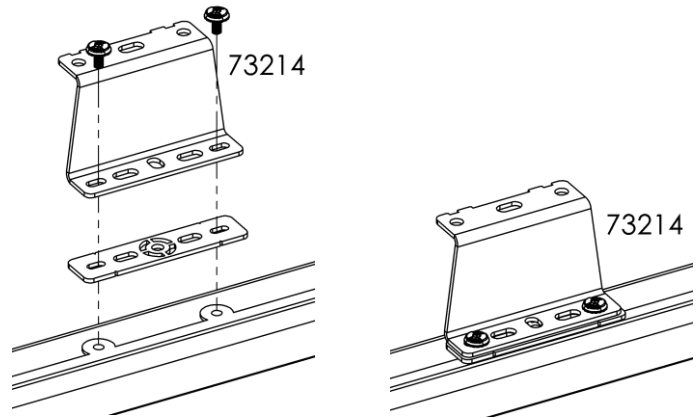

Roof bar kit Vito 14- L1-L3, 4 bars

MODUL-SYSTEM RR230045010

4 x 62883 2 x 73214 64380 64381 4 x 73212

16 x M8x16 16 x M8 16 x M6x12 8 x R6288 R6600 8 x R6283

1

a

M6x12

12Nm