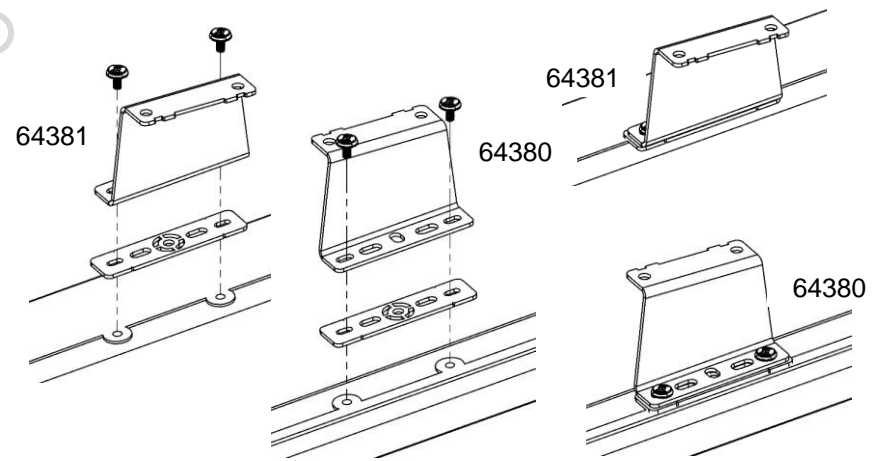

Roof bar kit Vito 14- L1-L3, 4 bars

MODUL-SYSTEM RR230045010

4 x 62883 2 x 73214 64380 64381 4 x 73212

16 x M8x16 16 x M8 16 x M6x12 8 x R6288 R6600 8 x R6283

1

a

M6x12

12Nm

73214

73214

b

62883

62883

c

64381

64381