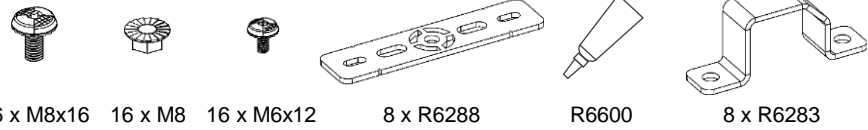

Roof bar kit Vito 14- L1-L3, 4 bars

MODUL-SYSTEM RR230045010

4 x 62883 2 x 73214 64380 64381 4 x 73212

16 x M8x16 16 x M8 16 x M6x12 8 x R6288 R6600 8 x R6283

1

a

M6x12

12Nm

73214

73214

b

62883

62883

c

64381

64381

64380

64380

2

M8x16

M8

20Nm