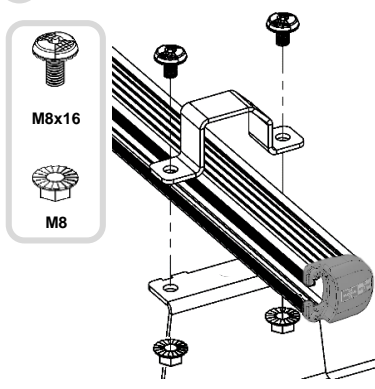

Roof bar kit Vito 14- L1-L3, 4 bars

MODUL-SYSTEM RR230045010

4 x 62883 2 x 73214 64380 64381 4 x 73212

16 x M8x16 16 x M8 16 x M6x12 8 x R6288 R6600 8 x R6283

1

a

M6x12

12Nm

73214

73214

b

62883

62883

c

64381

64381

64380

64380

2

M8x16

M8

20Nm